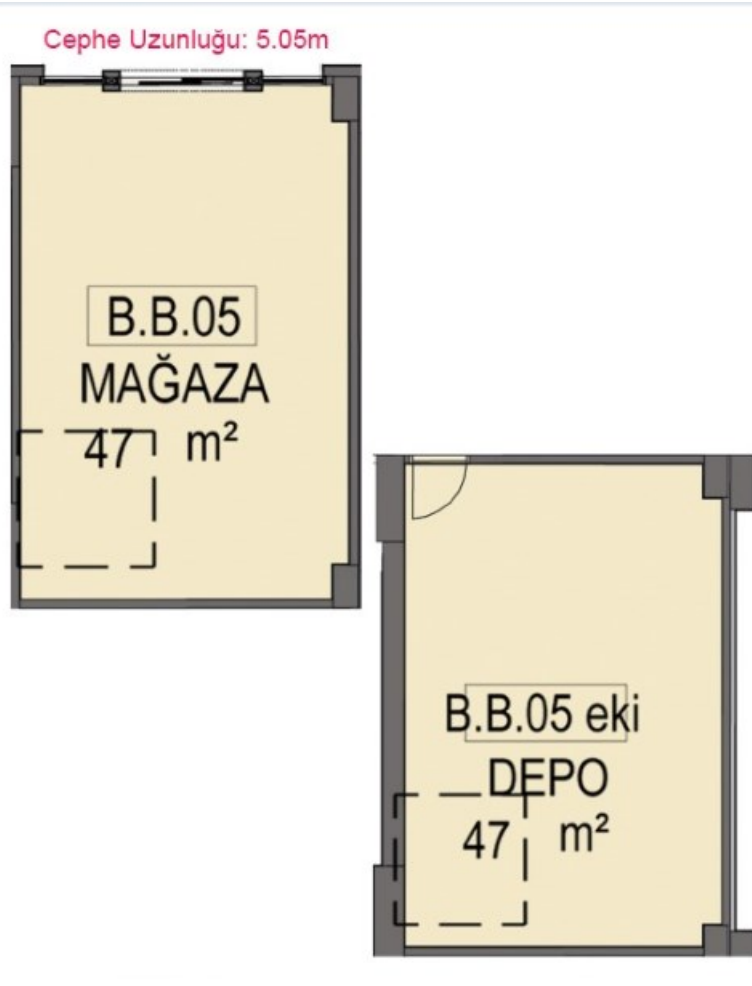

AVRUPA YAKASININ MARKALI PROJELER VE BEŞ YILDIZLI OTELLERLE EN HIZLI GELİŞEN BÖLGESİ GÜNEŞLİNİN PRESTİJİ MİRAGE ÇARŞIDA BULUNAN D BLOK 1. BODRUM KAT 5 NOLU DEPOLU MAĞAZA 1.BODRUM KATTA 47 M2, 2.BODRUM KATTA 47 M2 OLMAK ÜZERE TOPLAM 94 M2 ALANA SAHİPTİR.

Stok Numarası: 4391032

MAĞAZA VAZİYET PLANI

DEPO VAZİYET PLANI

MAĞAZA VAZİYET PLANI

Cephe Uzunluęu: 5.05m

DEPO VAZİYET PLANI

2411 - SUR YAPI MİRAGE ÇARŞI DÜKKANLARI AÇIK ARTIRMASI "ONLİNE KATALOG İÇİN TIKLAYIN"
1 - İSTANBUL GÜNEŞLİ SUR YAPI MİRAGE ÇARŞIDA 94 DEPOLU MAĞAZA