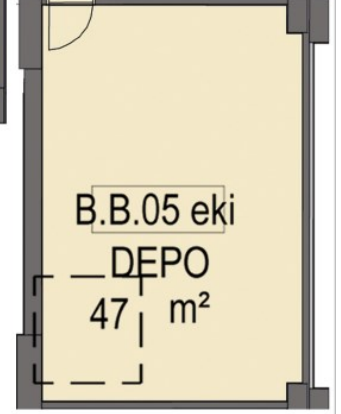

AVRUPA YAKASININ MARKALI PROJELER VE BEŞ YILDIZLI OTELLERLE EN HIZLI GELİŞEN BÖLGESİ GÜNEŞLİNİN PRESTİJİ MİRAGE ÇARŞIDA BULUNAN D BLOK 1. BODRUM KAT 5 NOLU DEPOLU MAĞAZA 1.BODRUM KATTA 47 M2, 2.BODRUM KATTA 47 M2 OLMAK ÜZERE TOPLAM 94 M2 ALANA SAHİPTİR.

Stok Numarası: 4391032

MAĞAZA VAZİYET PLANI

DEPO VAZİYET PLANI

MAĞAZA VAZİYET PLANI

Cephe Uzunluęu: 5.05m

DEPO VAZİYET PLANI

2411 - SUR YAPI MİRAGE ÇARŞI DÜKKANLARI AÇIK ARTIRMASI "ONLİNE KATALOG İÇİN TIKLAYIN"
1 - İSTANBUL GÜNEŞLİ SUR YAPI MİRAGE ÇARŞIDA 94 DEPOLU MAĞAZA