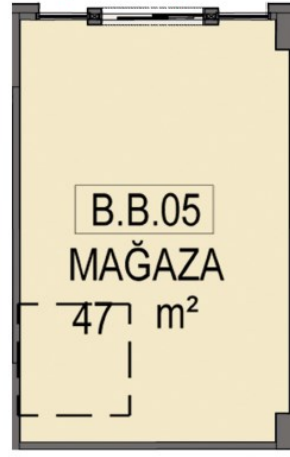

AVRUPA YAKASININ MARKALI PROJELER VE BEŞ YILDIZLI OTELLERLE EN HIZLI GELİŞEN BÖLGESİ GÜNEŞLİNİN PRESTİJİ MİRAGE ÇARŞIDA BULUNAN D BLOK 1. BODRUM KAT 5 NOLU DEPOLU MAĞAZA 1.BODRUM KATTA 47 M2, 2.BODRUM KATTA 47 M2 OLMAK ÜZERE TOPLAM 94 M2 ALANA SAHİPTİR.

Stok Numarası: 4391032

MAĞAZA VAZİYET PLANI

DEPO VAZİYET PLANI

MAĞAZA VAZİYET PLANI

Cephe Uzunluęu: 5.05m

DEPO VAZİYET PLANI

2411 - SUR YAPI MİRAGE ÇARŞI DÜKKANLARI AÇIK ARTIRMASI "ONLİNE KATALOG İÇİN TIKLAYIN"
1 - İSTANBUL GÜNEŞLİ SUR YAPI MİRAGE ÇARŞIDA 94 DEPOLU MAĞAZA