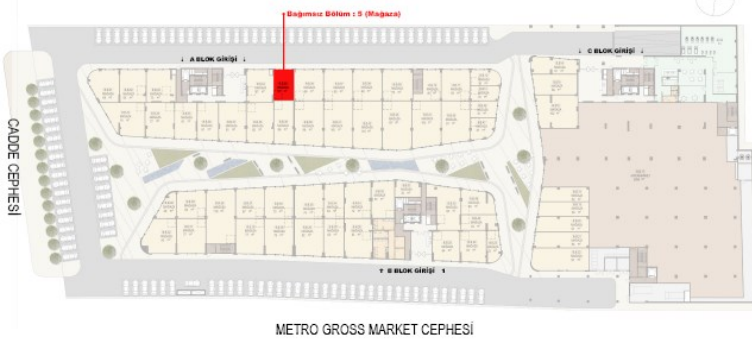

AVRUPA YAKASININ MARKALI PROJELER VE BEŞ YILDIZLI OTELLERLE EN HIZLI GELİŞEN BÖLGESİ GÜNEŞLİNİN PRESTİJİ MİRAGE ÇARŞIDA BULUNAN D BLOK 1. BODRUM KAT 5 NOLU DEPOLU MAĞAZA 1.BODRUM KATTA 47 M2, 2.BODRUM KATTA 47 M2 OLMAK ÜZERE TOPLAM 94 M2 ALANA SAHİPTİR.

Stok Numarası: 4391032

MAĞAZA VAZİYET PLANI

DEPO VAZİYET PLANI

MAĞAZA VAZİYET PLANI

Cephe Uzunluęu: 5.05m

DEPO VAZİYET PLANI

2411 - SUR YAPI MİRAGE ÇARŞI DÜKKANLARI AÇIK ARTIRMASI "ONLİNE KATALOG İÇİN TIKLAYIN"
1 - İSTANBUL GÜNEŞLİ SUR YAPI MİRAGE ÇARŞIDA 94 DEPOLU MAĞAZA