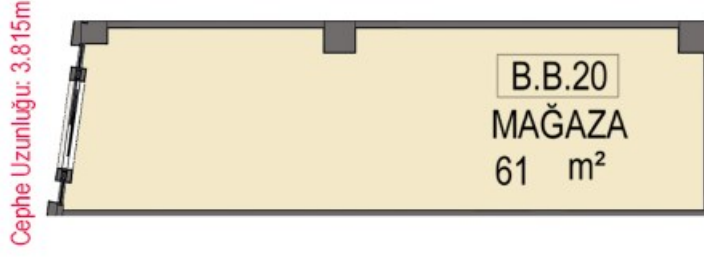

AVRUPA YAKASININ MARKALI PROJELER VE BEŞ YILDIZLI OTELLERLE EN HIZLI GELİŐEN BÖLGESİ GÜNEŐLİNİN PRESTİJİ MİRAGE ÇARŐIDA BULUNAN D BLOK 1. BODRUM KAT 20 NOLU DEPOLU MAĐAZA 1.BODRUM KATTA 61 M2 2.BODRUM KATTA 34 M2 OLMAK ÜZERE TOPLAM TOPLAM 95 M2 ALANA SAHİPTİR.

Stok Numarası: 4391061

MAĞAZA VAZİYET PLANI

DEPO VAZİYET PLANI

MAĞAZA VAZİYET PLANI

Cephe Uzunluğu: 3.815m

DEPO VAZİYET PLANI