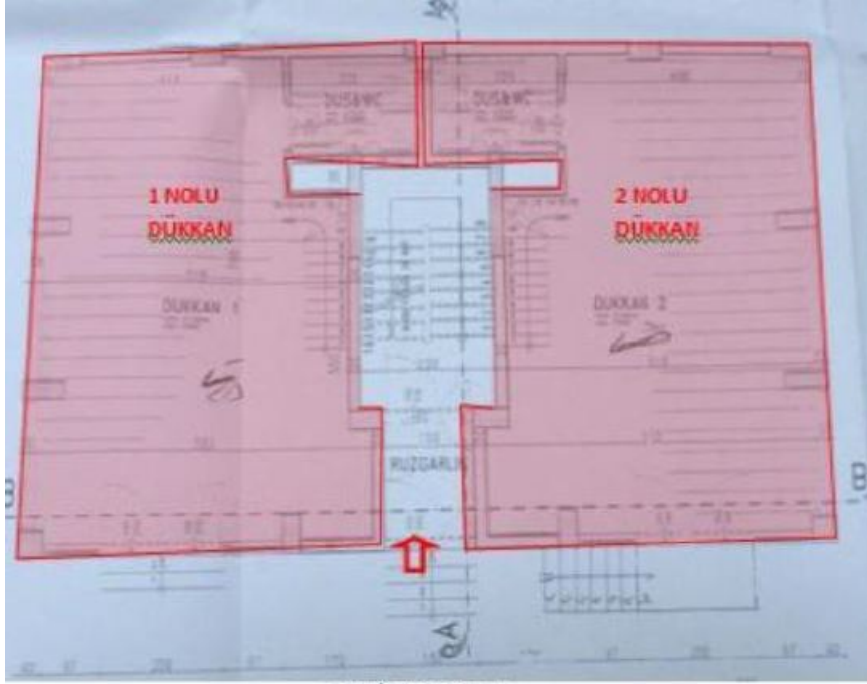

1 NOLU BAĐIMSIZ BŐLŐM BİNAYA ANA GİRİŐ KAPISI YŐNŐNDEN BAKILDIĐINDA BİNANIN ZEMİN VE BODRUM KATLARINDA SOL TARAFTA, 2 NOLU BAĐIMSIZ BŐLŐM İŐE SAĐ TARAFTA YER ALMAKTADIR. BİRBİRİ İLE AYNI MİMARİ ŐZELLİKLERE VE ALANLARA SAĐİP OLAN TAŐINMAZLARIN ONAYLI MİMARİ PROJESİNE GŐRE BODRUM KATI 49 M2, ZEMİN KATI 49 M2 OLMAK ŐZERE TOPLAM 98 M2 KULLANIM ALANINA SAĐİPTİR.

Stok Numarası: 4391153

ZEMİN KAT PLANI