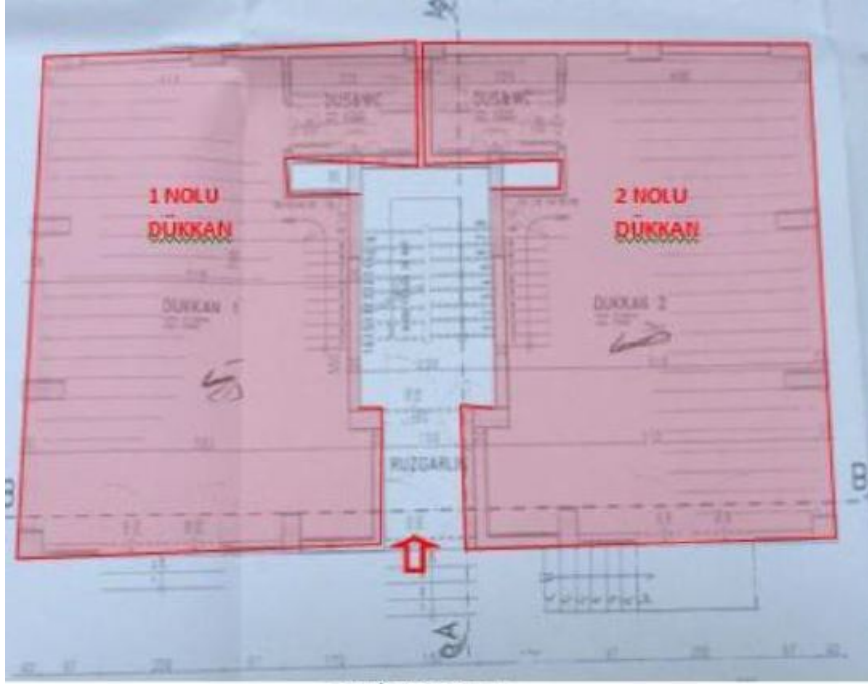

2 NOLU BAĐIMSIZ BŐLŐM BİNAYA ANA GİRİŐ KAPISI YŐNŐNDEN BAKILDIĐINDA BİNANIN ZEMİN VE BODRUM KATLARINDA SAĐ TARAFTA, 1 NOLU BAĐIMSIZ BŐLŐM SOL TARAFTA YER ALMAKTADIR. BİRBİRİ İLE AYNI MİMARİ ŐZELLİKLERE VE ALANLARA SAĐİP OLAN TAŐINMAZLARIN ONAYLI MİMARİ PROJESİNE GŐRE BODRUM KATI 49 M2, ZEMİN KATI 49 M2 OLMAK ŐZERE TOPLAM 98 M2 KULLANIM ALANINA SAĐİPTİR.

Stok Numarası: 4391154

ZEMİN KAT PLANI