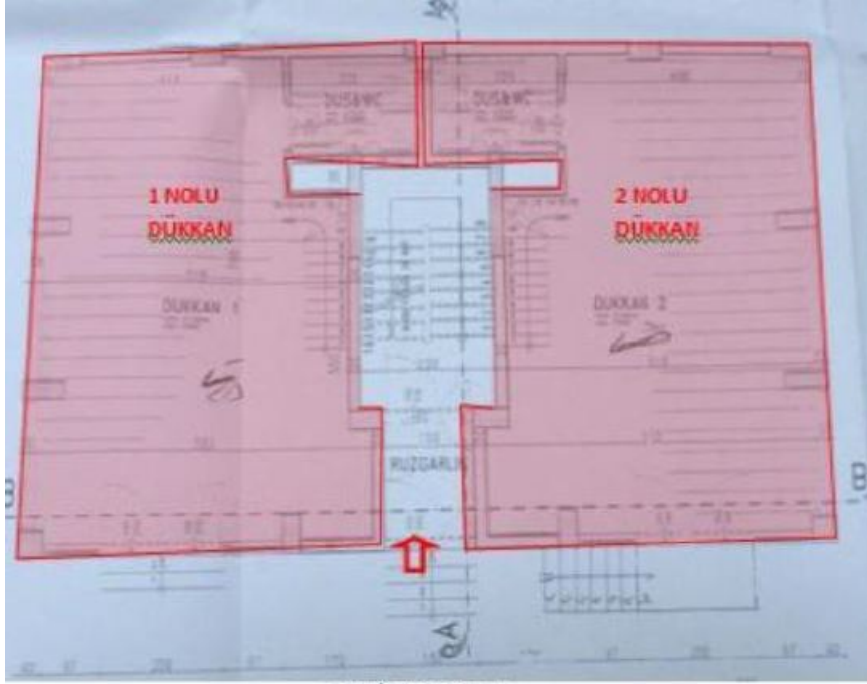

1 NOLU BAĐIMSIZ BŐLŐM BİNAYA ANA GİRİŐ KAPISI YŐNŐNDEN BAKILDIĐINDA BİNANIN ZEMİN VE BODRUM KATLARINDA SOL TARAFTA, 2 NOLU BAĐIMSIZ BŐLŐM İŐE SAĐ TARAFTA YER ALMAKTADIR. BİRBİRİ İLE AYNI MİMARİ ŐZELLİKLERE VE ALANLARA SAĐİP OLAN TAŐINMAZLARIN ONAYLI MİMARİ PROJESİNE GŐRE BODRUM KATI 49 M2, ZEMİN KATI 49 M2 OLMAK ÜZERE TOPLAM 98 M2 KULLANIM ALANINA SAĐİPTİR.

Stok Numarası: 4391153

ZEMİN KAT PLANI