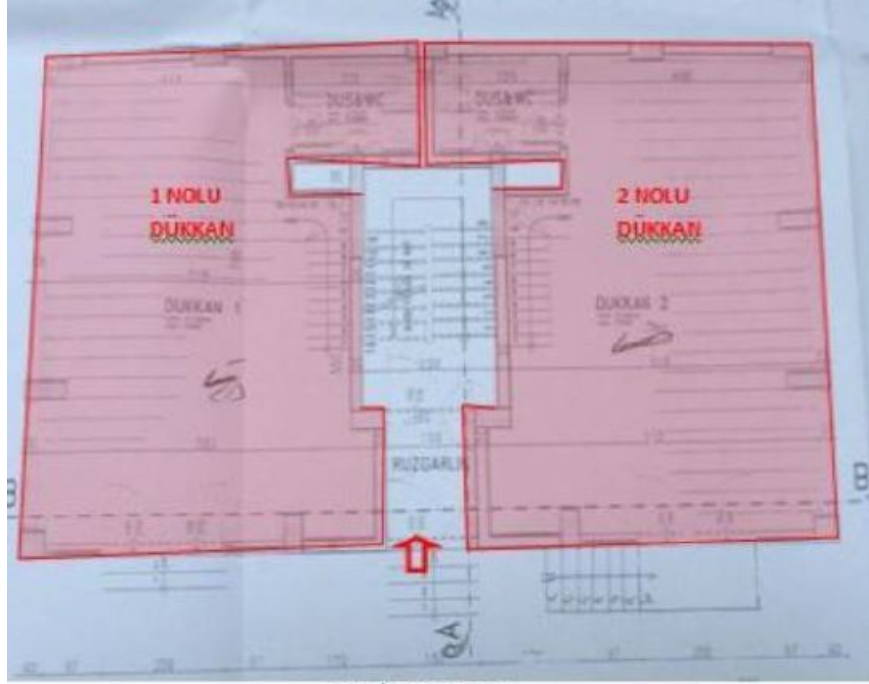

1 NOLU BAĐIMSIZ BÖLÜM BİNAYA ANA GİRİŐ KAPISI YÖNÜNDEN BAKILDIĐINDA BİNANIN ZEMİN VE BODRUM KATLARINDA SOL TARAFTA, 2 NOLU BAĐIMSIZ BÖLÜM İŐE SAĐ TARAFTA YER ALMAKTADIR. BİRBİRİ İLE AYNI MİMARİ ÖZELLİKLERE VE ALANLARA SAĐİP OLAN TAŐINMAZLARIN ONAYLI MİMARİ PROJESİNE GÖRE BODRUM KATI 49 M2, ZEMİN KATI 49 M2 OLMAK ÜZERE TOPLAM 98 M2 KULLANIM ALANINA SAĐİPTİR.

Stok Numarası: 4391153

ZEMİN KAT PLANI