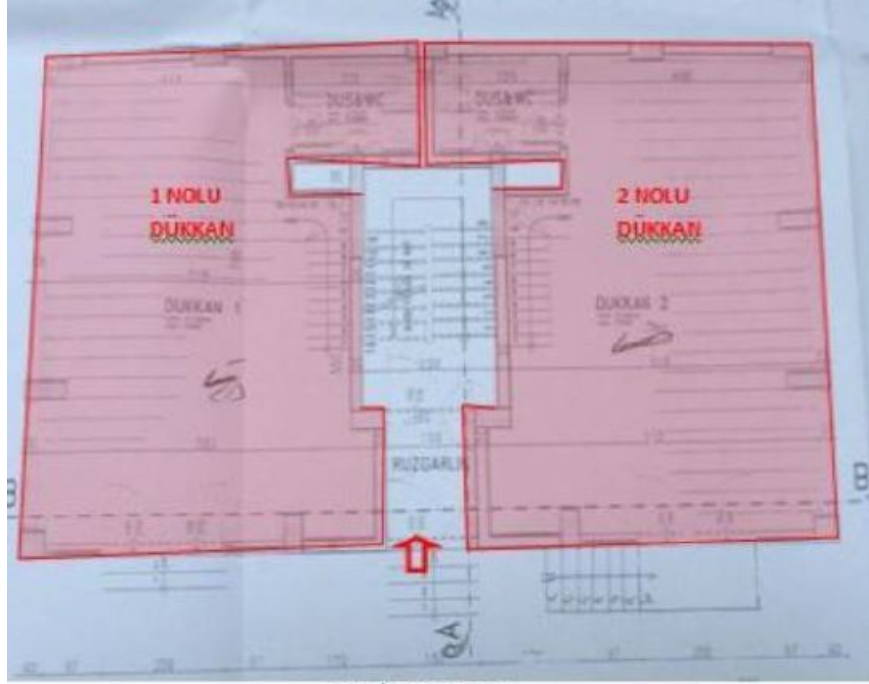

2 NOLU BAĐIMSIZ BÖLÜM BİNAYA ANA GİRİŐ KAPISI YÖNÜNDEN BAKILDIĐINDA BİNANIN ZEMİN VE BODRUM KATLARINDA SAĐ TARAFTA, 1 NOLU BAĐIMSIZ BÖLÜM SOL TARAFTA YER ALMAKTADIR. BİRBİRİ İLE AYNI MİMARİ ÖZELLİKLERE VE ALANLARA SAĐIP OLAN TAŐINMAZLARIN ONAYLI MİMARİ PROJESİNE GÖRE BODRUM KATI 49 M2, ZEMİN KATI 49 M2 OLMAK ÜZERE TOPLAM 98 M2 KULLANIM ALANINA SAĐİPTİR.

Stok Numarası: 4391154

ZEMİN KAT PLANI