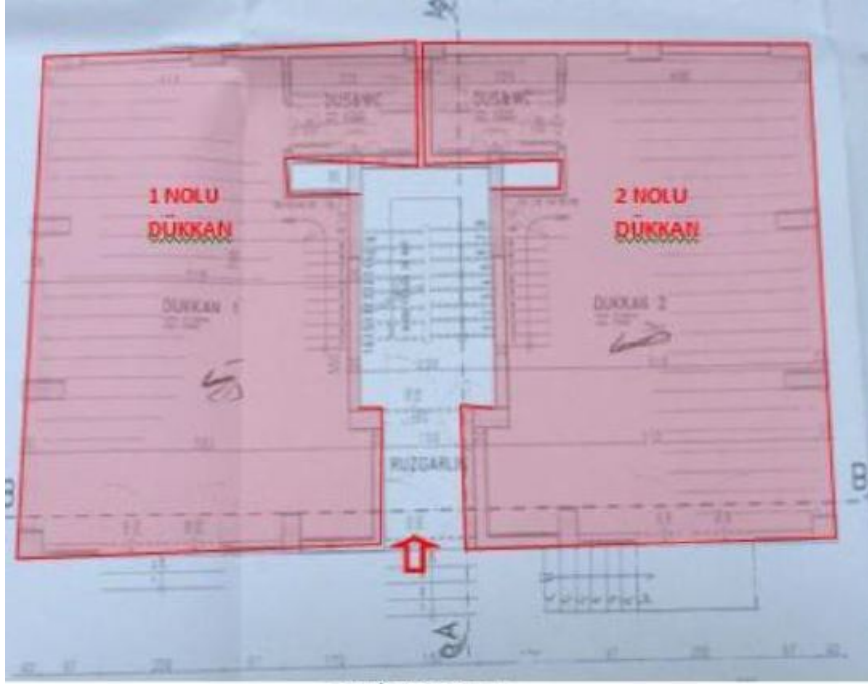

1 NOLU BAĐIMSIZ BÖLÜM BİNAYA ANA GİRİŐ KAPISI YÖNÜNDEN BAKILDIĐINDA BİNANIN ZEMİN VE BODRUM KATLARINDA SOL TARAFTA, 2 NOLU BAĐIMSIZ BÖLÜM İŐE SAĐ TARAFTA YER ALMAKTADIR. BİRBİRİ İLE AYNI MİMARİ ÖZELLİKLERE VE ALANLARA SAĐİP OLAN TAŐINMAZLARIN ONAYLI MİMARİ PROJESİNE GÖRE BODRUM KATI 49 M2, ZEMİN KATI 49 M2 OLMAK ÜZERE TOPLAM 98 M2 KULLANIM ALANINA SAĐİPTİR.

Stok Numarası: 4391153

ZEMİN KAT PLANI