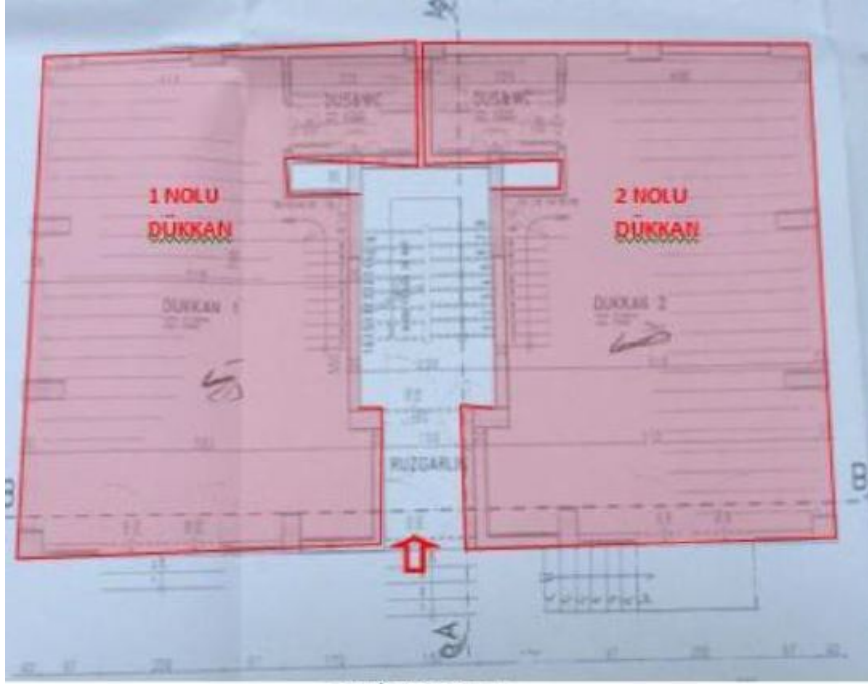

2 NOLU BAĐIMSIZ BÖLÜM BİNAYA ANA GİRİŐ KAPISI YÖNÜNDEN BAKILDIĐINDA BİNANIN ZEMİN VE BODRUM KATLARINDA SAĐ TARAFTA, 1 NOLU BAĐIMSIZ BÖLÜM SOL TARAFTA YER ALMAKTADIR. BİRBİRİ İLE AYNI MİMARİ ÖZELLİKLERE VE ALANLARA SAĐIP OLAN TAŐINMAZLARIN ONAYLI MİMARİ PROJESİNE GÖRE BODRUM KATI 49 M2, ZEMİN KATI 49 M2 OLMAK ÜZERE TOPLAM 98 M2 KULLANIM ALANINA SAĐİPTİR.

Stok Numarası: 4391154

ZEMİN KAT PLANI

BODURUM KAT PLANI