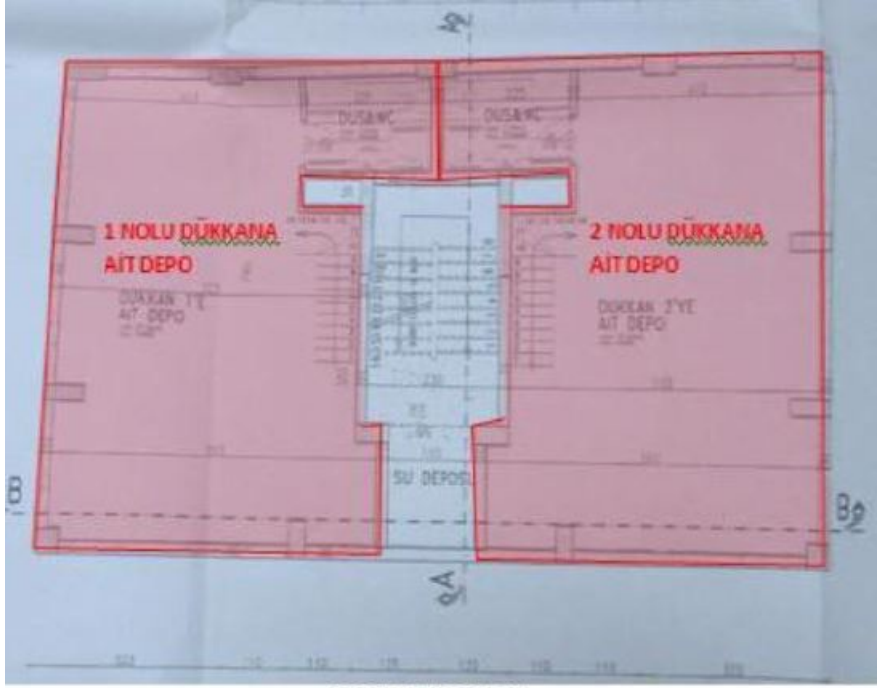

2 NOLU BAĐIMSIZ BÖLÜM BİNAYA ANA GİRİŐ KAPISI YÖNÜNDEN BAKILDIĐINDA BİNANIN ZEMİN VE BODRUM KATLARINDA SAĐ TARAFTA, 1 NOLU BAĐIMSIZ BÖLÜM SOL TARAFTA YER ALMAKTADIR. BİRBİRİ İLE AYNI MİMARİ ÖZELLİKLERE VE ALANLARA SAĐIP OLAN TAŐINMAZLARIN ONAYLI MİMARİ PROJESİNE GÖRE BODRUM KATI 49 M2, ZEMİN KATI 49 M2 OLMAK ÜZERE TOPLAM 98 M2 KULLANIM ALANINA SAĐİPTİR.

Stok Numarası: 4391154

ZEMİN KAT PLANI

BODURUM KAT PLANI